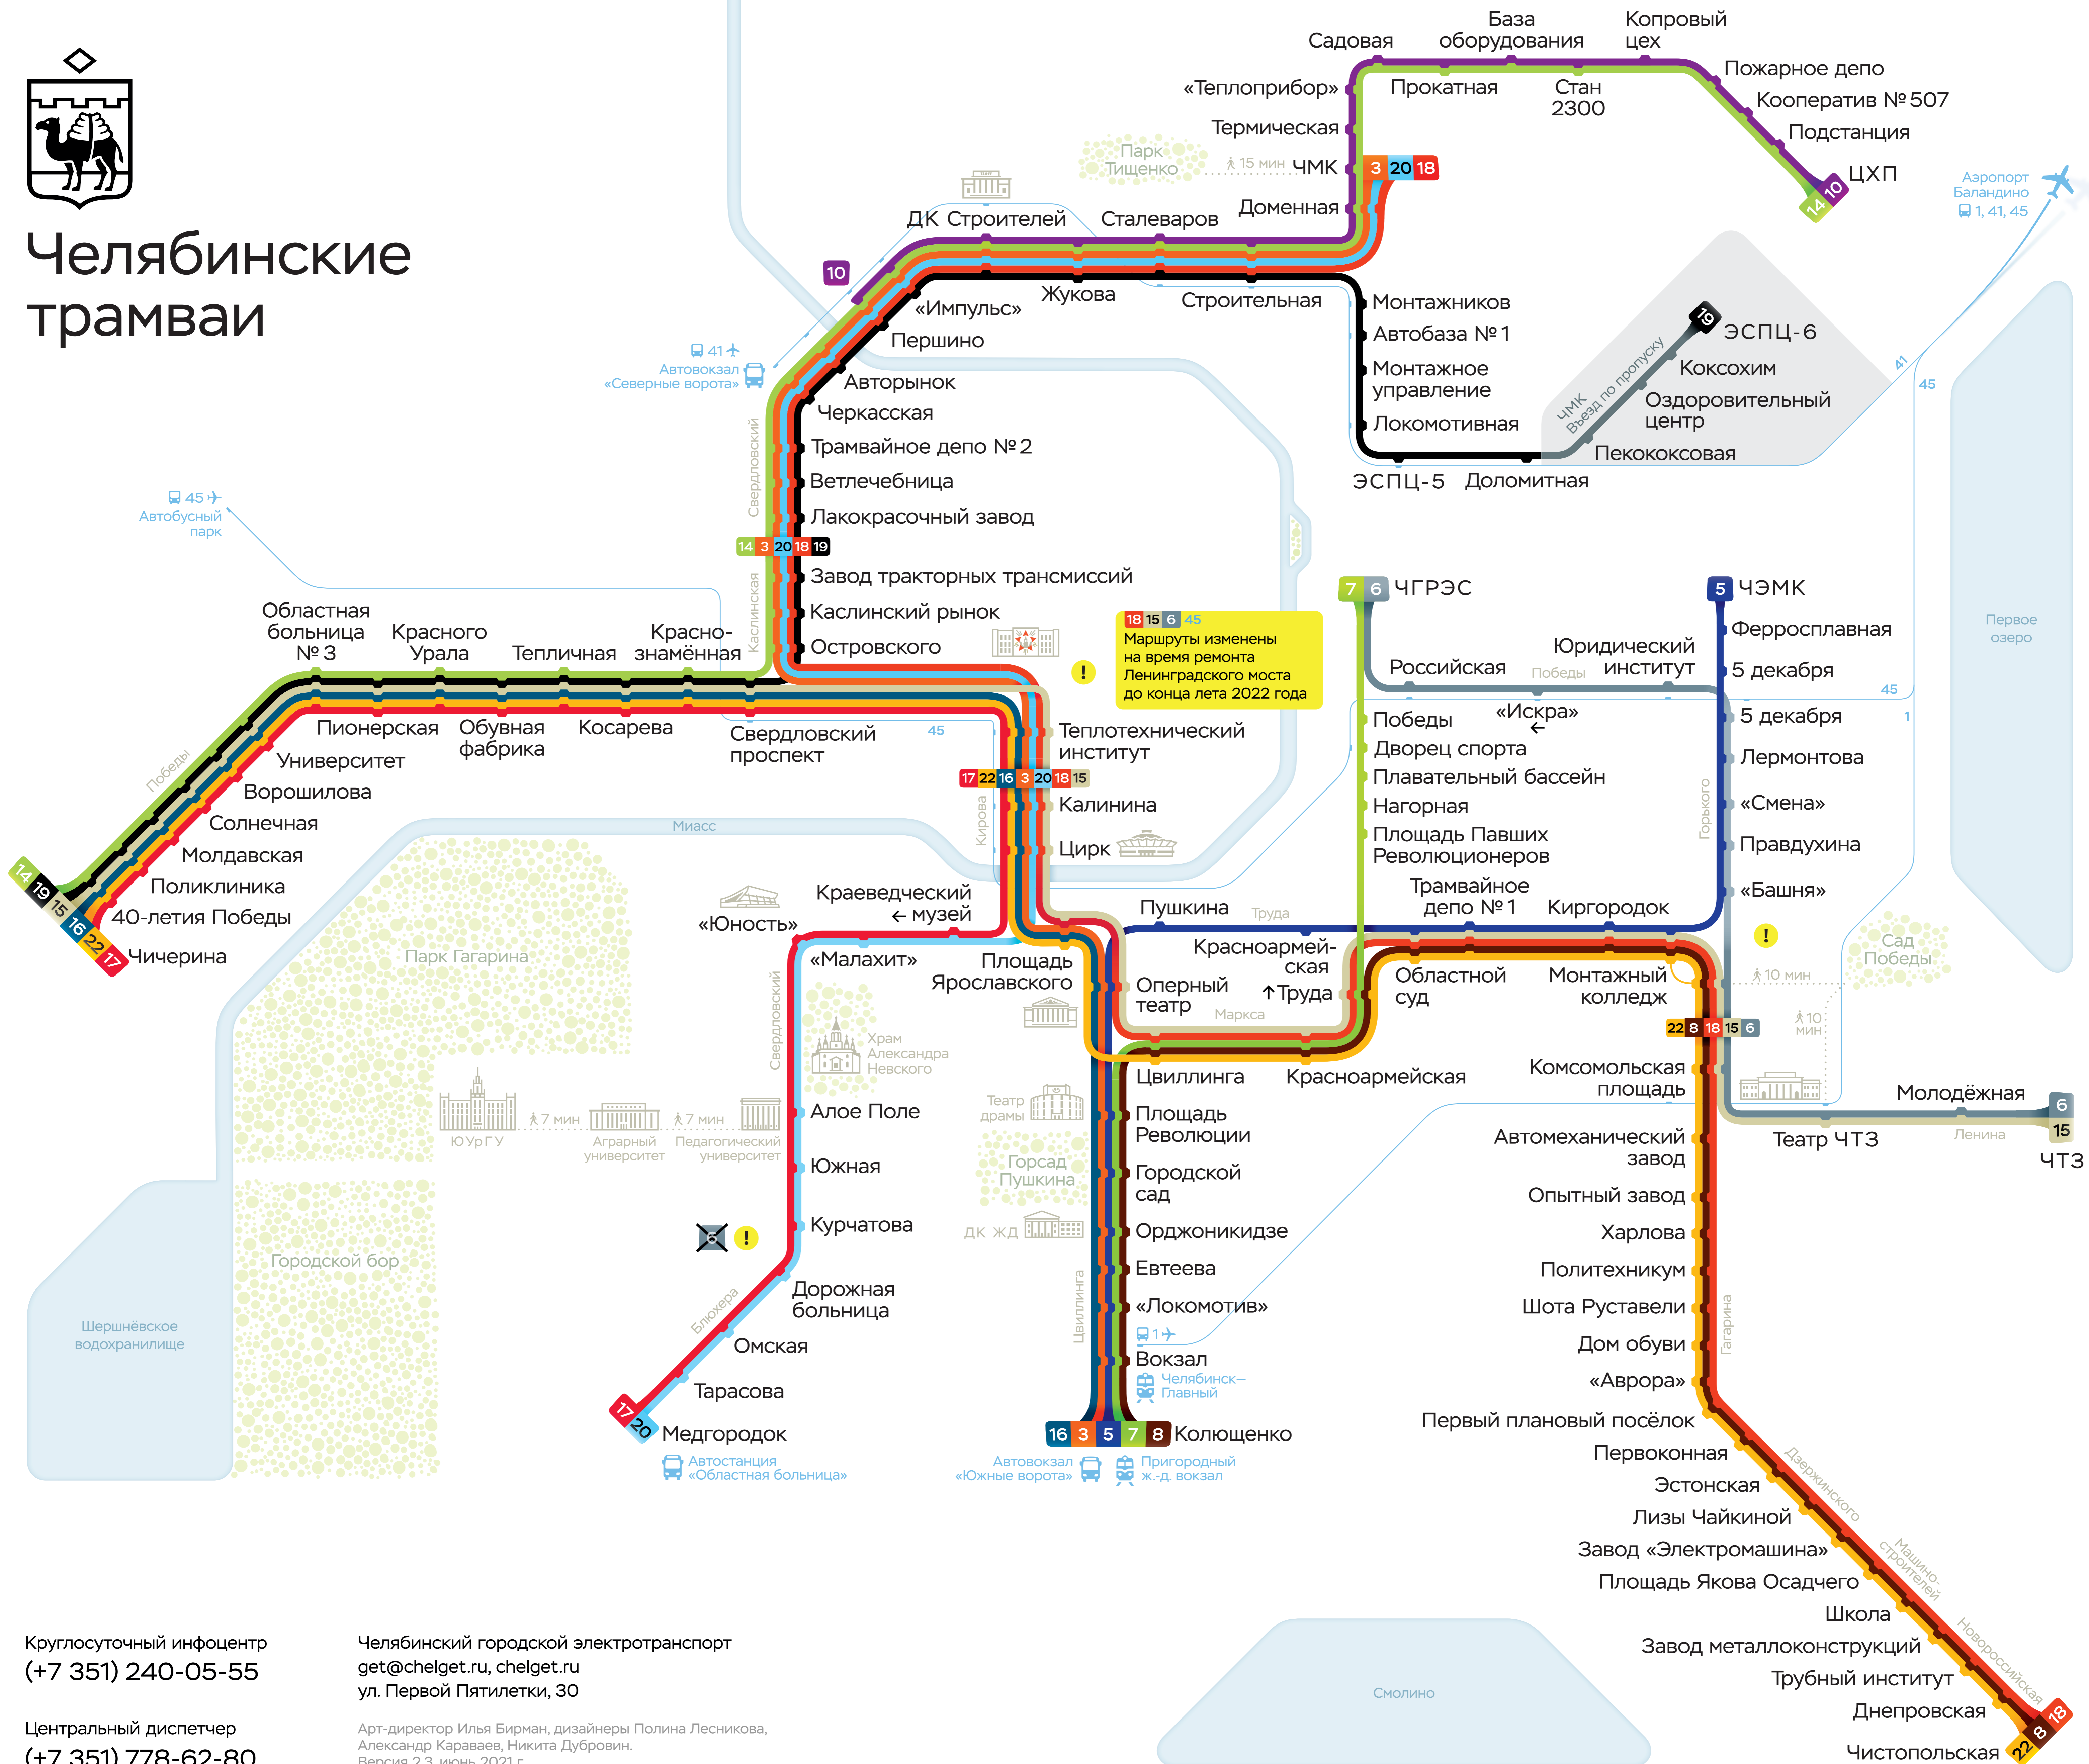

Челябинские трамваи

Круглосуточный инфоцентр
(+7 351) 240-05-55

Центральный диспетчер
(+7 351) 778-62-80

Челябинский городской электротранспорт
get@chelget.ru, chelget.ru
ул. Первой Пятилетки, 30

Арт-директор Илья Бирман, дизайнеры Полина Лесникова,
Александр Караваев, Никита Дубровин.
Версия 2.3, июнь 2021 г.